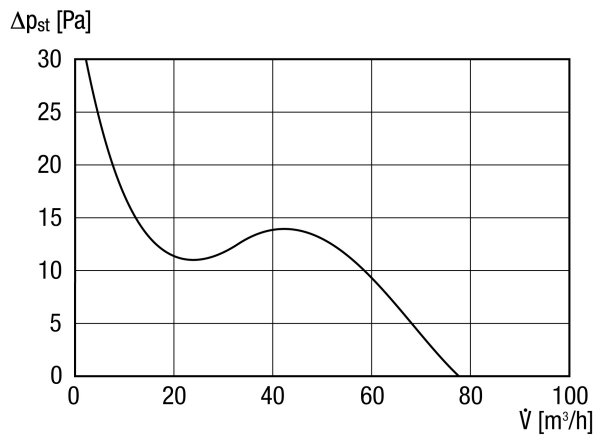

ECA piano Standard

Kurzinformation

Besonders leiser Kleinraumventilator, Standardausführung

Einsatzbeispiele

Bad, WC, Abstellraum, Vorratsraum, Keller

Artikelnummer 0084.0080

Technische Daten

Ausführung	Standardausführung
Fördervolumen	80 m ³ /h
Drehzahl	2.400 1/min
Drehzahlsteuerbar	✓
Reversierbarkeit	–
Spannungsart	Wechselstrom
Bemessungsspannung	230 V
Netzfrequenz	50 Hz / 60 Hz
Nennleistung	8 W
I _{Max}	0,06 A
Schutzart	IP X4
Netzzuleitung	3 / 1,5 mm ²
Einbauort	Wand / Decke
Einbauart	Aufputz
Einbaulage	beliebig
Material	Kunststoff
Farbe	verkehrsweiß, ähnlich RAL 9016
Gewicht	0,5 kg
Nennweite	100 mm
Breite	151 mm
Höhe	151 mm
Tiefe	104 mm
Fördermitteltemperatur bei I _{Max}	40 °C
Schalldruckpegel	26 dB(A) (Abstand 3 m, Freifeldbedingungen)
Verpackungseinheit	1 Stück
Sortiment	A
EAN	4012799840800

ECA piano Standard

Kennlinie

Maßzeichnung [mm]

① Kabeleinführung