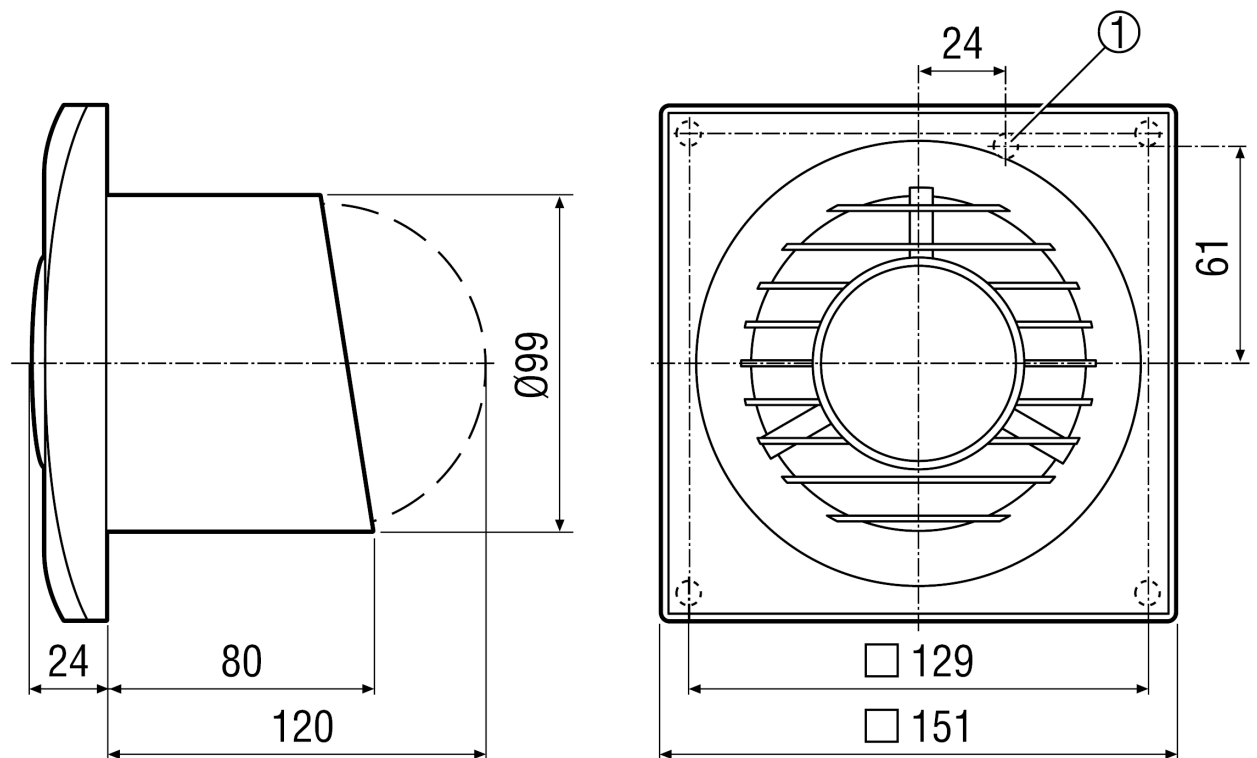

ECA piano Standard

Kurzinformation

Besonders leiser Kleinraumventilator, Standardausführung

Einsatzbeispiele

Bad, WC, Abstellraum, Vorratsraum, Keller

Artikelnummer 0084.0080

Technische Daten

Ausführung	Standardausführung
Fördervolumen	80 m ³ /h
Drehzahl	2.400 1/min
Drehzahlsteuerbar	✓
Reversierbarkeit	–
Spannungsart	Wechselstrom
Bemessungsspannung	230 V
Netzfrequenz	50 Hz / 60 Hz
Nennleistung	8 W
I _{Max}	0,06 A
Schutzart	IP X4
Netzzuleitung	3 / 1,5 mm ²
Einbauort	Wand / Decke
Einbauart	Aufputz
Einbaulage	beliebig
Material	Kunststoff
Farbe	verkehrsweiß, ähnlich RAL 9016
Gewicht	0,5 kg
Nennweite	100 mm
Breite	151 mm
Höhe	151 mm
Tiefe	104 mm
Fördermitteltemperatur bei I _{Max}	40 °C
Schalldruckpegel	26 dB(A) (Abstand 3 m, Freifeldbedingungen)
Verpackungseinheit	1 Stück
Sortiment	A
EAN	4012799840800

ECA piano Standard

Kennlinie

Maßzeichnung [mm]

① Kabeleinführung